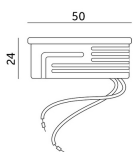

Datenblatt

LED Modul 6W 435lm 3000K 36° dimmbar

Produktnummer: E13540635

6W