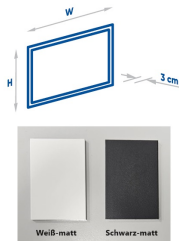

# LED Spiegel eckig mit Rahmen - nur direkt

Produktnummer: K15FRAME.265

#### Maße

60 x H.80cm

80 x H.80cm

100 x H.80cm

120 x H.80cm

#### Schminkspiegel integriert

ohne Schminkspiegel

mit Zoom-Spiegel Ø15cm

mit Zoom-Spiegel Ø20cm

## Beschreibung

LED Spiegel eckig mit direkter Beleuchtung. Hochwertiger Rahmen aus Metall, gepulvert. Schutzklasse IP44. Hochwertiger 12V-COB-LED-Streifen (dotfree - keine LED-Punkte sichtbar!)

Standard-Rahmenfarben: Schwarz-matt, weiß-matt