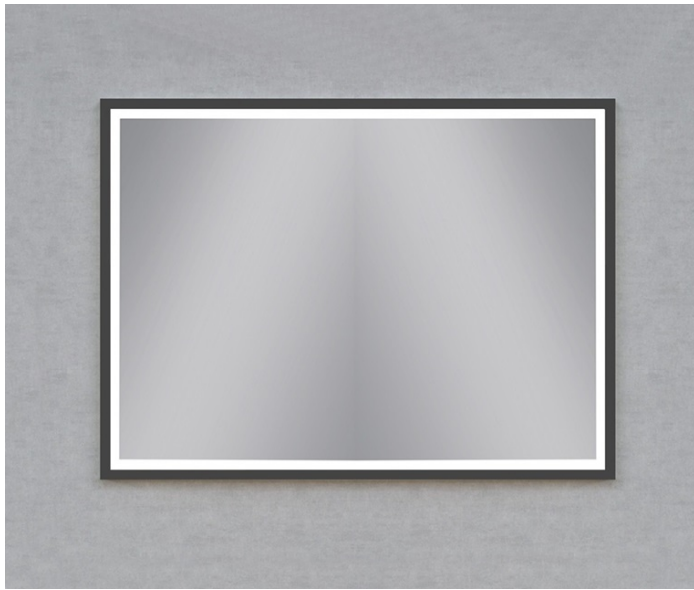

# LED Spiegel eckig mit Rahmen - nur direkt

Produktnummer: K15FRAME.265

#### Maße

60 x H.80cm

80 x H.80cm

100 x H.80cm

120 x H.80cm