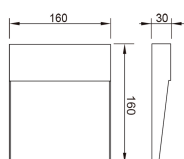

Datenblatt

Wandleuchte LED 16x16cm Corten

Produktnummer: M177642

Beschreibung

LED Wegeleuchte Wandaufbau eckig aus Aluminium, Farbe Corten, inkl. LED 6W - 420lm - 3000K, Abstrahlung diffus nach unten, Maße 160 x 160 x 30 mm, Schutzklasse IP54