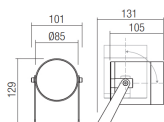

## Beschreibung

LED Displayleuchte in Corten, inkl. LED 22W - 1549lm - 3000K, Abstrahlwinkel 38°, Maße L.131 x 101 x 129 mm, schwenkbar, Schutzklasse IP65+IK06, Wand- oder Deckenmontage, auch in 2700K und 24Vdc bestellbar