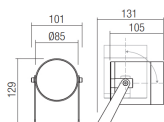

Datenblatt

Displayleuchte LED Anthrazit

Produktnummer: R20RK15WWDG

Beschreibung

LED Displayleuchte in Anthrazit, inkl. LED 22W - 1549lm - 3000K, Abstrahlwinkel 38°, Maße L.131 x 101 x 129 mm, schwenkbar, Schutzklasse IP65+IK06, Wand- oder Deckenmontage, auch in 2700K und 24Vdc bestellbar