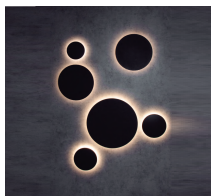

Datenblatt

LED Wandleuchte Kreis schwarz

Produktnummer: M17C0131

Optionen

Lichtfarbe

- 2700K
- 3000K

Maße

- Ø13,5cm
- Ø18cm
- Ø27cm
- Ø38cm

Dimmbar

- nicht dimmbar

Beschreibung

LED Wandleuchte Kreis, Abstrahlung indirekt. LED 6W, 420lm. Gehäuse aus Aluminium, Schutzklasse IP20.

Produktinformationen

Farbe:	Schwarz
--------	---------