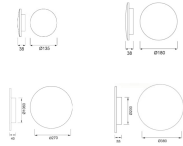

Datenblatt

LED Wandleuchte Kreis schwarz

Produktnummer: M17C0131

Optionen

Lichtfarbe

- 2700K
- 3000K

Maße

- Ø13,5cm
- Ø18cm
- Ø27cm
- Ø38cm

Dimmbar

- nicht dimmbar

Beschreibung

LED Wandleuchte Kreis, Abstrahlung indirekt. LED 6W, 420lm. Gehäuse aus Aluminium, Schutzklasse IP20.

Produktinformationen

Farbe:	Schwarz
--------	---------