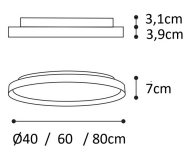

Datenblatt

LED Deckenleuchte direkt/indirekt CCT schwarz

Produktnummer: L481274853

Optionen

Maße

Ø40cm

Ø60cm

Ø80cm

Dimmbar

nicht dimmbar

dimmbar TRIAC

dimmbar DALI/Push

Beschreibung

LED Deckenleuchte mit direkter und indirekter Lichtabstrahlung. Gehäuse aus Metall mit Diffusor opal PMMA leicht rückversetzt. LED 30W + 6W, 2.520lm, CRI90, Abstrahlwinkel 160°. Lichtfarbe umschaltbar: 3000K oder 4000K. Schutzklasse IP20.