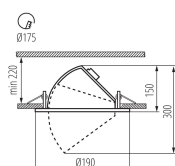

## Beschreibung

LED Einbaustrahler rund ausziehbar und schwenkbar, Farbe weiß, Maße Ø190 x 300 mm, Lochausschnitt Ø175mm, inkl. LED 23W - 2510lm - 4000K, Abstrahlwinkel 45°, Material Aluminium/Glas, IP20