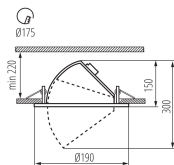

Datenblatt

Einbauleuchte LED 23W ausziehbar schwarz

Produktnummer: K0422842

Beschreibung

LED Einbaustrahler rund ausziehbar und schwenkbar, Farbe schwarz, Maße $\text{Ø}190 \times 300$ mm, Lochausschnitt $\text{Ø}175$ mm, inkl. LED 23W - 2510lm - 4000K, Abstrahlwinkel 45° , Material Aluminium/Glas, IP20