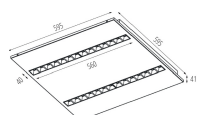

## Beschreibung

LED Panel Pro mit Linsen. LED 39W, 3000K 4.800lm, UGR<16, CRI80. Abstrahlwinkel 80°. Farbe: Schwarz. Maße Panel: 595x595xH.41mm. On/Off, nicht dimmbar. Viele weitere Varianten bestellbar (mehr/weniger Lumen, TRIAC-Dimmbar oder DALI).