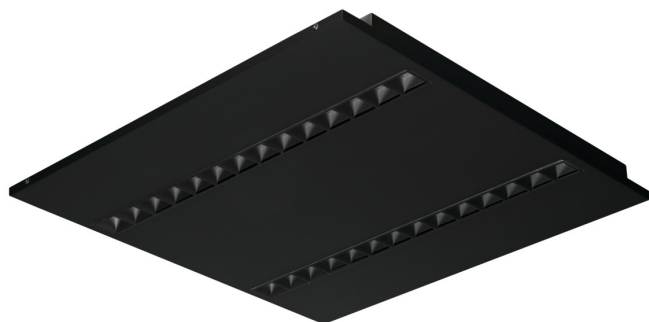

# LED Panel 60x60 3000K schwarz

Produktnummer: K0435980

## Beschreibung

LED Panel Pro mit Linsen. LED 39W, 3000K 4.800lm, UGR<16, CRI80. Abstrahlwinkel 80°. Farbe: Schwarz. Maße Panel: 595x595xH.41mm. On/Off, nicht dimmbar. Viele weitere Varianten bestellbar (mehr/weniger Lumen, TRIAC-Dimmbar oder DALI).