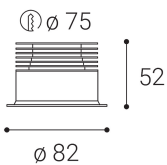

#### Dimmbar

nicht dimmbar

dimmbar TRIAC

dimmbar DALI/Push

## Beschreibung

LED Einbaustrahler mit Blattfedern, Optik rückversetzt, Farbe schwarz. LED 9W, CRI90, UGR>19 (blendfrei), Abstrahlwinkel 60°. Maße: Ø82xT.52mm. Lochausschnitt: Ø75mm. Schutzklasse IP44. Nicht schwenkbar. Lichtfarbe umschaltbar CCT: 3000K / 3500K / 4000K