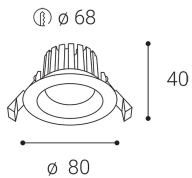

Datenblatt

LED Einbaustrahler weiß rückversetzt IP65

Produktnummer: L482231531

Optionen

Dimmbar

- nicht dimmbar
- dimmbar TRIAC
- dimmbar DALI/Push

Beschreibung

LED Einbaustrahler, Optik rückversetzt, Farbe weiß. LED 8W, 3000K, CRI90. Abstrahlwinkel 60°. Maße: Ø80 x T.40mm. Lochausschnitt: Ø68mm. Schutzklasse IP65. Nicht schwenkbar