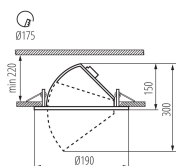

Datenblatt

Einbauleuchte LED 33W ausziehbar schwarz

Produktnummer: K0422844

Beschreibung

LED Einbaustrahler rund ausziehbar und schwenkbar, Farbe schwarz, Maße Ø190 x 300 mm, Lochausschnitt Ø175mm, inkl. LED 33W - 3670lm - 4000K, Abstrahlwinkel 45°, Material Aluminium/Glas, IP20