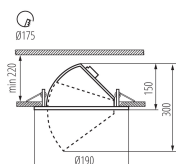

Datenblatt

Einbauleuchte LED 33W ausziehbar weiß

Produktnummer: K0422843

Beschreibung

LED Einbaustrahler rund ausziehbar und schwenkbar, Farbe weiß, Maße Ø190 x 300 mm, Lochausschnitt Ø175mm, inkl. LED 33W - 3670lm - 4000K, Abstrahlwinkel 45°, Material Aluminium/Glas, IP20