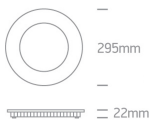

Datenblatt

LED Einbau 30W CCT Ø295mm schwarz

Produktnummer: O0510130FA/B/V

Beschreibung

LED-Einbauleuchte in Farbe schwarz, 30W 3300lm, Lichtfarbe einstellbar mit Schalter CCT (3000K/4000K/5700K), Maß ø295x22mm, Ausschnitt ø285mm, Benötigte Einbautiefe 50mm, Diffusor opal, Abstrahlwinkel 120°, CRI80