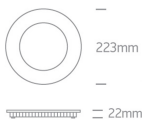

Datenblatt

LED Einbau 18W CCT Ø223mm schwarz

Produktnummer: O0510118FA/B/V

Beschreibung

LED-Einbauleuchte in Farbe schwarz, 18W 1800lm, Lichtfarbe einstellbar mit Schalter CCT (3000K/4000K/5700K), Maß ø223x22mm, Ausschnitt ø210mm, Benötigte Einbautiefe 50mm, Diffusor opal, Abstrahlwinkel 120°, CRI80