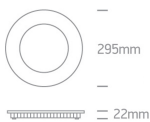

Datenblatt

LED Einbau 30W CCT Ø295mm weiß

Produktnummer: O0510130FA/W/V

Beschreibung

LED-Einbauleuchte in Farbe weiß, 30W 3300lm, Lichtfarbe einstellbar mit Schalter CCT (3000K/4000K/5700K), Maß $\varnothing 295 \times 22$ mm, Ausschnitt $\varnothing 285$ mm, Benötigte Einbautiefe 50mm, Diffusor opal, Abstrahlwinkel 120° , CRI80