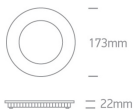

Datenblatt

LED Einbau 12W CCT Ø173mm schwarz

Produktnummer: O0510112FA/B/V

Beschreibung

LED-Einbauleuchte in Farbe schwarz, 12W 1200lm, Lichtfarbe einstellbar mit Schalter CCT (3000K/4000K/5700K), Maß ø173x22mm, Ausschnitt ø155mm, Benötigte Einbautiefe 50mm, Diffusor opal, Abstrahlwinkel 120°, CRI80