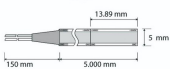

Datenblatt

LED Streifen Slim COB 6W IP20 24V

Produktnummer: I116333

Optionen

6W /m

Konfektion

5m-Rolle

Lichtfarbe

2700K

3000K

4000K

24V**IP20**

Beschreibung

LED Streifen Slim (5mm), COB 6W, 600lm, IP20, 24Vdc, CRI90. Homogene Ausleuchtung, keine Punkte sichtbar!
Trennbar je 13,89mm. Breite: 5mm