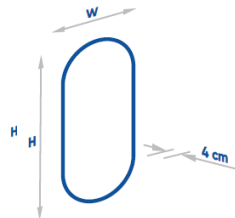

Verfügbare Maße

W	H	40 x 80cm	60 x 100cm
W	H	50 x 100cm	60 x 120cm

Sondermaße auf Anfrage