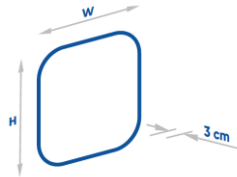

Verfügbare Maße

W	H		
50 x 100cm	60 x 80cm		
60 x 100cm	90 x 80cm		

Sondermaße auf Anfrage