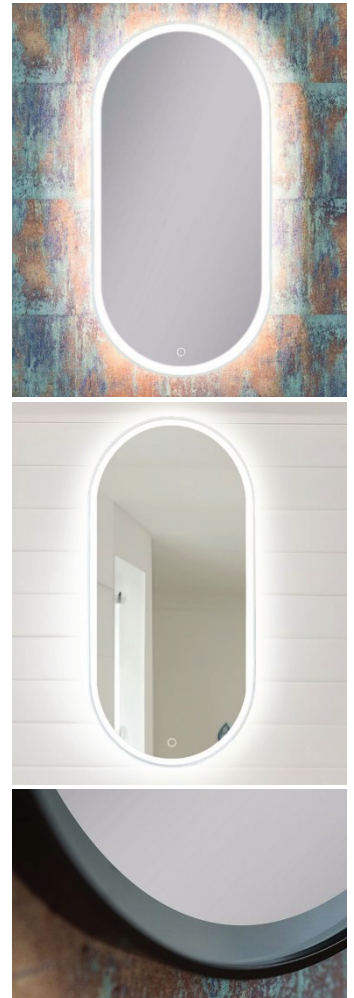

Rauchglas

VISTA

Hintergrundlicht mit direktem Lichtring

Verfügbare Maße

W	H
100 x 70 cm	120 x 70 cm
140 x 70 cm	

Sondermaße auf Anfrage

- Ohne Rahmen
- Wahlweise 3000K oder 4000K
- **Optional:**
 - Touch-Schalter
 - Spiegelheizung
 - Rauchglas

Standard

Rauchglas

BOLD DUAL

Hintergrundlicht und direktes Licht

- mit Metall-Rahmen
- Farben:
 - schwarz-matt
 - weiß-matt
 - gold-matt
- Wahlweise 3000K oder 4000K
- **Optional:**
 - Touch-Schalter
 - Spiegelheizung