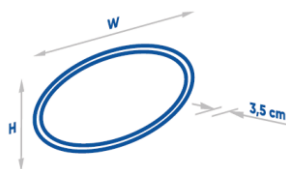

Verfügbare Maße

W	H
80 x 60cm	100 x 80cm
90 x 70cm	120 x 90cm

Sondermaße auf Anfrage