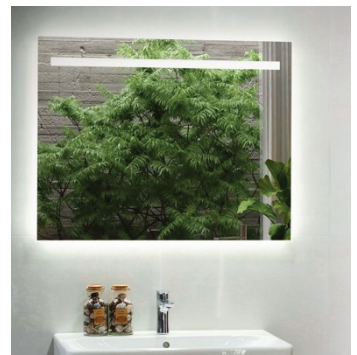

Sondermaße auf Anfrage

SOLAR

Hintergrundlicht mit direktem Lichtstreifen

- Ohne Rahmen
- Rand außen ist sandgestrahlt
- Wahlweise 3000K oder 4000K
- **Optional:**
 - Touch-Schalter
 - Spiegelheizung

Verfügbare Maße