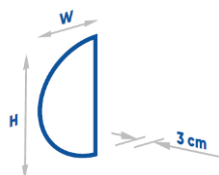

Verfügbare Maße

W	H
50	100cm
70	140cm
60	120cm
80	160cm

Sondermaße auf Anfrage

Standard

Rauchglas

Warm 3000K Neutral 4000K

IP44

MARCO AMB