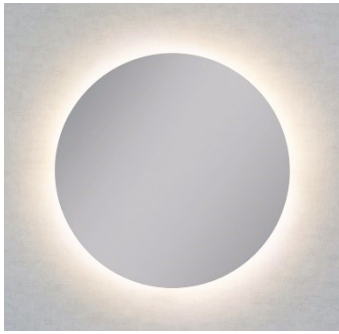

Verfügbare Maße

W	H
80 x 60cm	100 x 80cm
90 x 70cm	120 x 90cm

Sondermaße auf Anfrage

MOON

Nur Hintergrundlicht

- Ohne Rahmen
- Wahlweise 3000K oder 4000K
- **Optional:**
 - Touch-Schalter
 - Spiegelheizung
 - Rauchglas