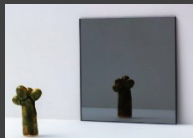

- **Rauchglas (schwarz getöntes Spiegel-Glas)**