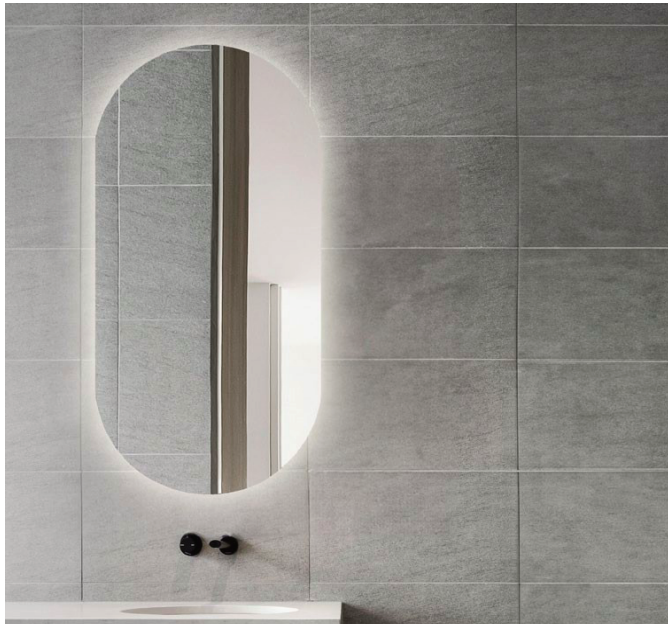

Verfügbare Maße

W	H
40 x 80cm	60 x 100cm
50 x 100cm	60 x 120cm

Sondermaße auf Anfrage

NOVA

Nur Hintergrundlicht

- Ohne Rahmen
- Wahlweise 3000K oder 4000K
- **Optional:**
 - Touch-Schalter
 - Spiegelheizung
 - Rauchglas