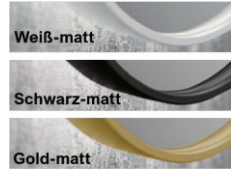

- mit Metall-Rahmen
- Farben:
  - schwarz-matt
  - weiß-matt
  - gold-matt
- Wahlweise 3000K oder 4000K
- **Optional:**
  - Touch-Schalter
  - Spiegelheizung