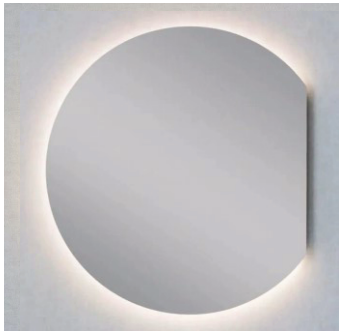

CORTE

Nur Hintergrundlicht

- Ohne Rahmen
- Wahlweise 3000K oder 4000K
- **Optional:**
  - Touch-Schalter
  - Spiegelheizung
  - Rauchglas

Verfügbare Maße

H	W	C
120	105	80cm
80	67	60cm
120	109	70cm
90	73	70cm
140	119	100cm
100	80	80cm
140	124	90cm

Sondermaße auf Anfrage

Standard

Rauchglas

Warm 3000K   Neutral 4000K

IP44

DEMI

Nur Hintergrundlicht

- Ohne Rahmen
- Wahlweise 3000K oder 4000K
- **Optional:**
  - Touch-Schalter
  - Spiegelheizung
  - Rauchglas

Verfügbare Maße

W	H
50	100cm
70	140cm
60	120cm
80	160cm

Sondermaße auf Anfrage

Standard

Rauchglas

Warm 3000K   Neutral 4000K

IP44