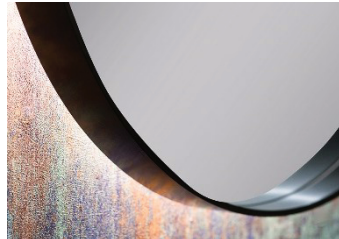

Verfügbare Maße

- ∅ 60cm
- ∅ 70cm
- ∅ 80cm
- ∅ 90cm
- ∅ 100cm
- ∅ 120cm

Sondermaße auf Anfrage

OLYMP AMB

Nur Hintergrundlicht

- mit Metall-Rahmen
- Farben:
 - schwarz-matt
 - weiß-matt
 - gold-matt
- Wahlweise 3000K oder 4000K
- **Optional:**
 - Touch-Schalter
 - Spiegelheizung