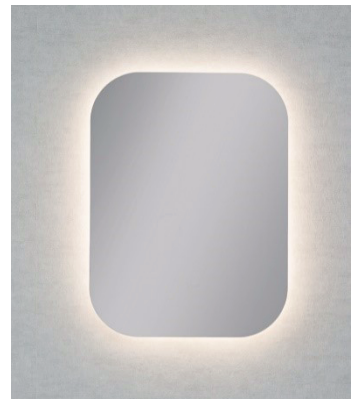

Sondermaße auf Anfrage

LISO

Nur Hintergrundlicht

- Ohne Rahmen
- Wahlweise 3000K oder 4000K
- **Optional:**
 - Touch-Schalter
 - Spiegelheizung
 - Rauchglas

Verfügbare Maße

- | | | | |
|------------------|------------------|--|--|
| <small>W</small> | <small>H</small> | | |
| 50 x 100cm | 60 x 80cm | | |
| 60 x 100cm | 90 x 80cm | | |