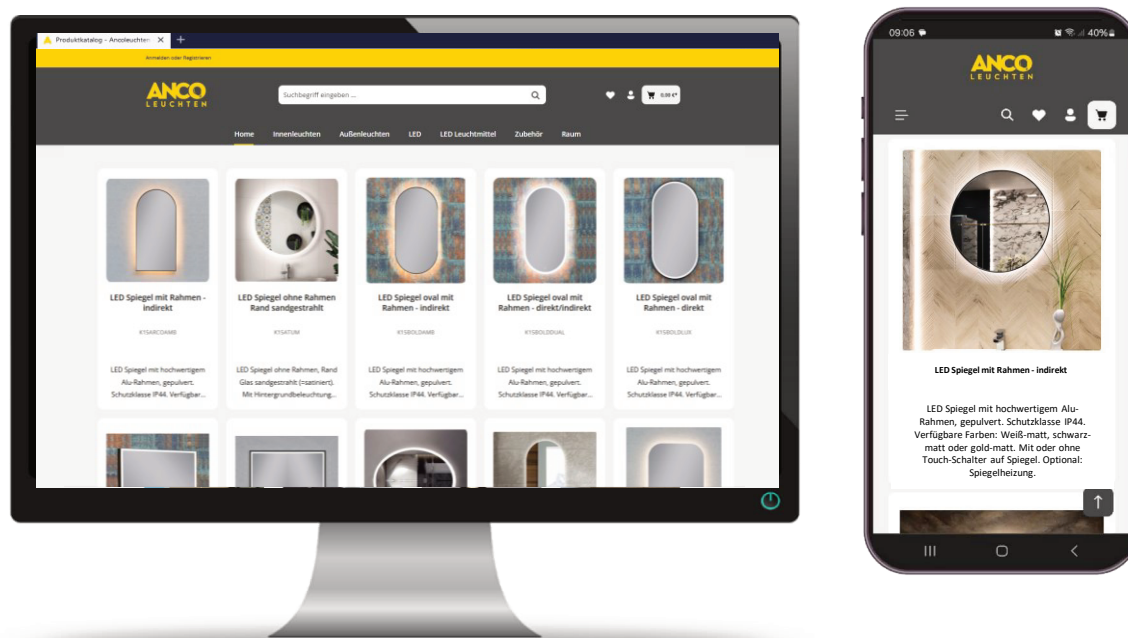

Alle Produkte auch online:
www.shop.ancoleuchten.it

- ✓ Schnelle & einfache Bestellung
- ✓ Spiegel Konfigurator
- ✓ Preise & Lieferzeit sofort im Blick
- ✓ Angebote schnell selbst erstellen
- ✓ Datenblätter sofort verfügbar
- ✓ Übersichtliche Produktauswahl
- ✓ große Auswahl an:
 - technische Beleuchtung
 - dekorative Beleuchtung
 - LED Spiegel

Dein persönlicher Glanzpunkt für jeden Morgen

LED Spiegel mit Premium-Qualität

Unsere Qualitätsmerkmale

● **Hochwertige Verarbeitung.**

Unsere Spiegel werden von Hand gefertigt - mit viel Liebe zum Detail. Hochwertige Materialien und eine bewährte Technologie zeichnen unsere Spiegel aus.