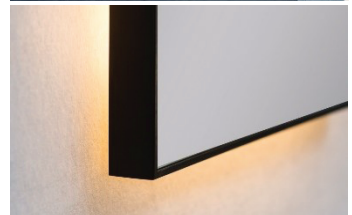

Verfügbare Maße

- | | | |
|--------|---------|---------|
| ∅ 60cm | ∅ 70cm | ∅ 80cm |
| ∅ 90cm | ∅ 100cm | ∅ 120cm |

Sondermaße auf Anfrage

Spiegelleuchte A

Abstrahlung nach unten

Eigenschaften

- Licht nach unten
- Material: Aluminium
- Farbe schwarz oder weiß
- Lichtfarbe: 3000K
- Schutzklasse: IP44