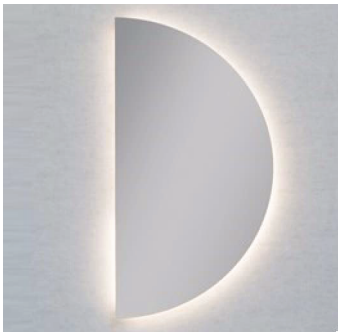

Verfügbare Maße

W	H
50	100cm
70	140cm
60	120cm
80	160cm

Sondermaße auf Anfrage

Standard

Rauchglas

Warm 3000K Neutral 4000K

IP44

MARCO AMB