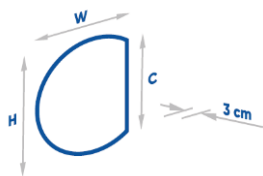

Verfügbare Maße

H	W	C
120	105	80cm
80	67	60cm
120	109	70cm
90	73	70cm
140	119	100cm
100	80	80cm
140	124	90cm

Sondermaße auf Anfrage

Standard

Rauchglas

Warm 3000K   Neutral 4000K

IP44