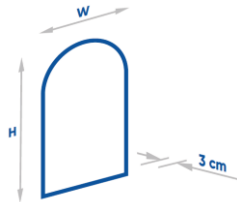

Verfügbare Maße

W	H		
40 x 80cm	60 x 100cm		
50 x 100cm	60 x 120cm		

Sondermaße auf Anfrage