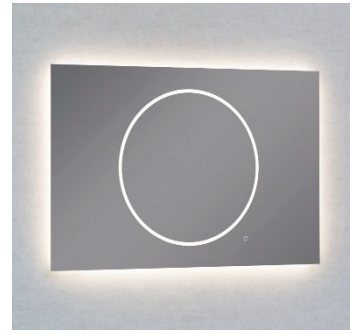

Verfügbare Maße

W	H
80 x 80 cm	120 x 80 cm
100 x 80 cm	140 x 80 cm

Sondermaße auf Anfrage

- Ohne Rahmen
- Wahlweise 3000K oder 4000K
- **Optional:**
 - Touch-Schalter
 - Spiegelheizung
 - Rauchglas

Standard

Rauchglas

VISTA

Hintergrundlicht mit direktem Lichtring

Verfügbare Maße

W	H
100 x 70 cm	120 x 70 cm
140 x 70 cm	

Sondermaße auf Anfrage

- Ohne Rahmen
- Wahlweise 3000K oder 4000K
- **Optional:**
 - Touch-Schalter
 - Spiegelheizung
 - Rauchglas