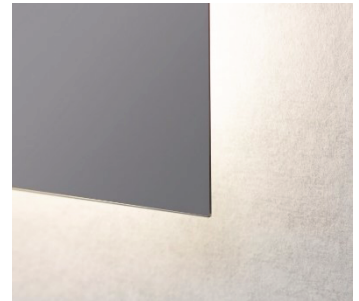

- Ohne Rahmen
- Wahlweise 3000K oder 4000K
- **Optional:**
  - Touch-Schalter
  - Spiegelheizung
  - Rauchglas

Standard

Rauchglas