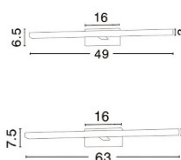

Verfügbare Modelle

- L. 49 cm – 12W – 874lm
  Chrom: art. N12787003
- L. 63 cm – 18W – 1513lm
  Chrom: art. N12787004