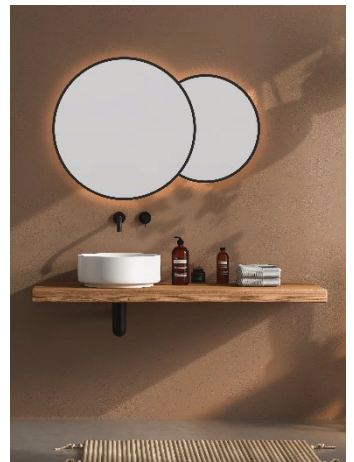

- mit Metall-Rahmen
- Farben:
 - schwarz-matt
 - weiß-matt
 - gold-matt
- Wahlweise 3000K oder 4000K
- Schminkspiegel beweglich (x3 Vergrößerung)
- **Optional:**
 - Touch-Schalter
 - Spiegelheizung

Verfügbare Maße

Ø 60cm Ø 80cm Ø 100cm

Größe Schminkspiegel
Ø15cm Ø15cm Ø20cm

Sondermaße auf Anfrage

Weiß-matt

Schwarz-matt

DUO

Nur Hintergrundlicht

- mit Metall-Rahmen
- Farben:
 - schwarz-matt
 - weiß-matt
- Wahlweise 3000K oder 4000K
- **Optional:**
 - Touch-Schalter
 - Spiegelheizung

Verfügbare Maße
 100 x 67 cm - Ø 65 & Ø50
 120 x 82 cm - Ø 80 & Ø 60
 150 x 102 cm - Ø 100 & Ø 80
 Sondermaße auf Anfrage

GIO

Nur Hintergrundlicht

- Ohne Rahmen
- Rand außen ist sandgestrahht
- Wahlweise 3000K oder 4000K
- **Optional:**
 - Touch-Schalter
 - Spiegelheizung

Verfügbare Maße

W	H
80 x 60cm	100 x 80cm
90 x 70cm	120 x 90cm

Sondermaße auf Anfrage

MOON

Nur Hintergrundlicht

- Ohne Rahmen
- Wahlweise 3000K oder 4000K
- **Optional:**
 - Touch-Schalter
 - Spiegelheizung
 - Rauchglas