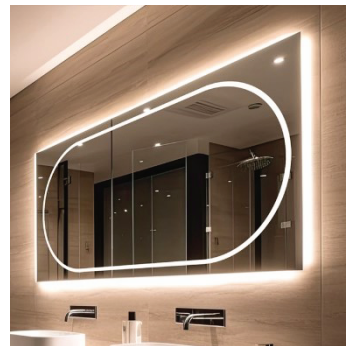

- Ohne Rahmen
- Wahlweise 3000K oder 4000K
- **Optional:**
  - Touch-Schalter
  - Spiegelheizung
  - Rauchglas

Standard

Rauchglas