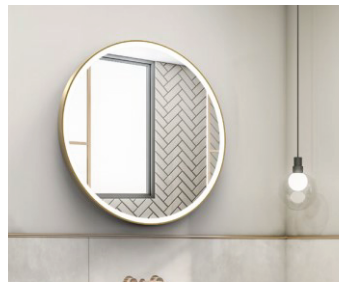

Verfügbare Maße

- ∅ 60cm
- ∅ 70cm
- ∅ 80cm
- ∅ 90cm
- ∅ 100cm
- ∅ 120cm

Sondermaße auf Anfrage

SOFT LUX

Nur direktes Licht

- mit Metall-Rahmen
- Farben:
 - schwarz-matt
 - weiß-matt
 - gold-matt
- Wahlweise 3000K oder 4000K
- **Optional:**
 - Touch-Schalter
 - Spiegelheizung