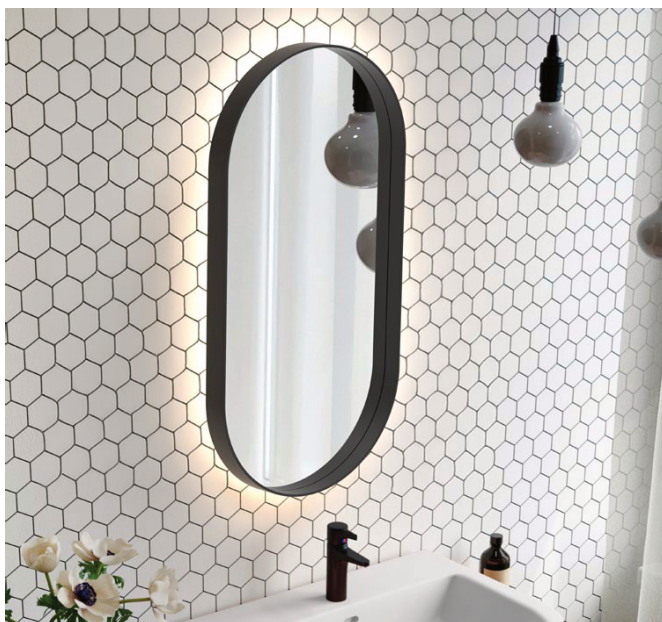

Verfügbare Maße

W	H
40 x 80cm	60 x 100cm
50 x 100cm	60 x 120cm

Sondermaße auf Anfrage

MAJA AMB

Nur Hintergrundlicht

- mit Metall-Rahmen
- Farben:
 - schwarz-matt
 - weiß-matt
 - gold-matt
- Wahlweise 3000K oder 4000K
- **Optional:**
 - Touch-Schalter
 - Spiegelheizung

Verfügbare Maße

W	H
40 x 80cm	60 x 100cm
50 x 100cm	60 x 120cm

Sondermaße auf Anfrage

NOVA

Nur Hintergrundlicht

- Ohne Rahmen
- Wahlweise 3000K oder 4000K
- **Optional:**
 - Touch-Schalter
 - Spiegelheizung
 - Rauchglas