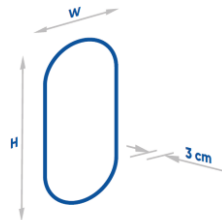

Verfügbare Maße

W	H
40 x 80cm	60 x 100cm
50 x 100cm	60 x 120cm

Sondermaße auf Anfrage

NOVA

Nur Hintergrundlicht

- Ohne Rahmen
- Wahlweise 3000K oder 4000K
- **Optional:**
 - Touch-Schalter
 - Spiegelheizung
 - Rauchglas

Verfügbare Maße

- | | | | |
|------------------|------------------|--|--|
| <small>W</small> | <small>H</small> | | |
| 40 x 80cm | 60 x 100cm | | |
| 50 x 100cm | 60 x 120cm | | |

Sondermaße auf Anfrage