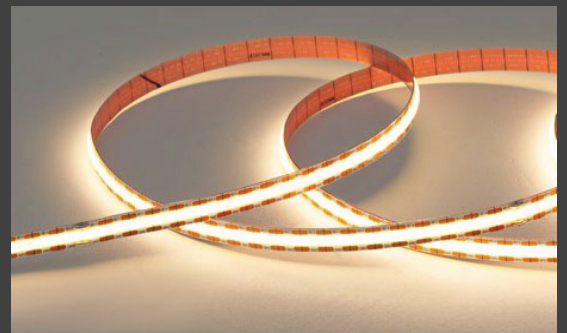

Dein persönlicher Glanzpunkt für jeden Morgen

LED Spiegel mit Premium-Qualität

Unsere Qualitätsmerkmale

● **Hochwertige Verarbeitung.**

Unsere Spiegel werden von Hand gefertigt - mit viel Liebe zum Detail. Hochwertige Materialien und eine bewährte Technologie zeichnen unsere Spiegel aus.

● **Einfache Montage.**

Eine schnelle und unkomplizierte Montage inklusive aller notwendigen Schrauben ist selbstverständlich.

● **LED Technik der neuesten Generation.**

Als Lichtspezialisten verwenden wir ausschließlich hochwertige LED Komponenten.

Eine lange Lebensdauer ist somit garantiert.

Außerdem gehören Reflexionen von einzelnen Lichtpunkten an der Wand der Vergangenheit an - Dank unserer COB-LED-Stripes mit durchgehendem Lichtband.

● **Individuell anpassbar.**

Wir bieten die Möglichkeit, jedes Modell unserer Produktpalette individuell zu gestalten.

Egal ob Sondermaße, jegliche RAL-Farbe der Metallrahmen, integrierter Schminkspiegel oder spezielle Lichtfarben wie 2700K oder auch RGB – Fragen Sie uns nach Ihren individuellen Wünschen.