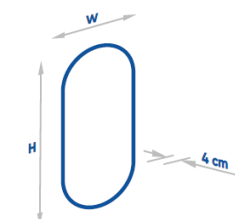

Verfügbare Maße

W	H	40 x 80cm	60 x 100cm
W	H	50 x 100cm	60 x 120cm

Sondermaße auf Anfrage