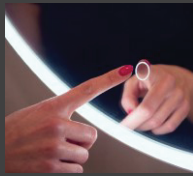

Dein Spiegel so individuell wie du

Verfügbare Optionals:

- **Touch-Schalter**