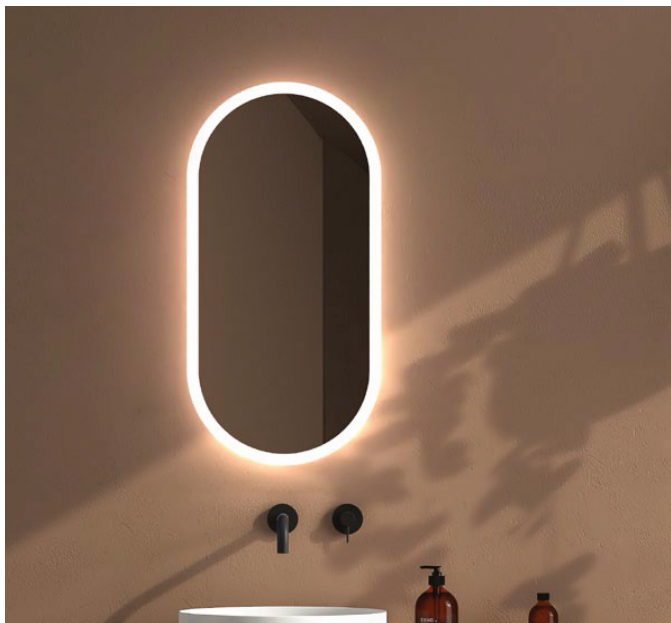

NOVA LUX

Nur Hintergrundlicht

- Ohne Rahmen
- Rand außen ist sandgestrahlt
- Wahlweise 3000K oder 4000K
- **Optional:**
  - Touch-Schalter
  - Spiegelheizung