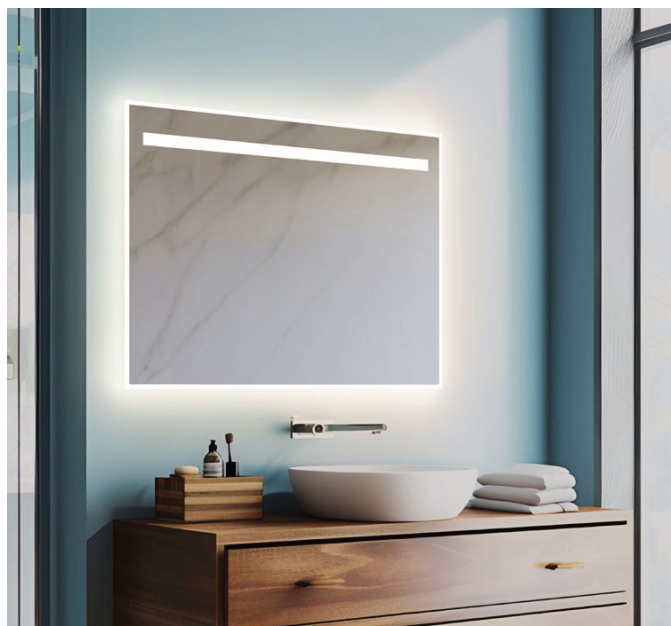

SOLAR

Hintergrundlicht mit direktem Lichtstreifen

- Ohne Rahmen
- Rand außen ist sandgestrahlt
- Wahlweise 3000K oder 4000K
- **Optional:**
  - Touch-Schalter
  - Spiegelheizung