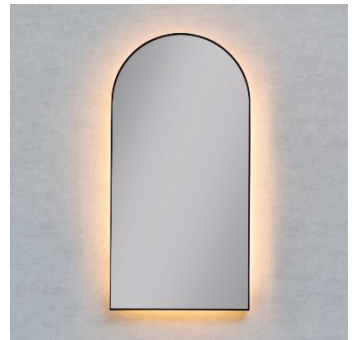

Verfügbare Maße

- | | | |
|--------|---------|---------|
| ∅ 60cm | ∅ 70cm | ∅ 80cm |
| ∅ 90cm | ∅ 100cm | ∅ 120cm |

Sondermaße auf Anfrage

Spiegelleuchte A

Abstrahlung nach unten

Eigenschaften

- Licht nach unten
- Material: Aluminium
- Farbe schwarz oder weiß
- Lichtfarbe: 3000K
- Schutzklasse: IP44