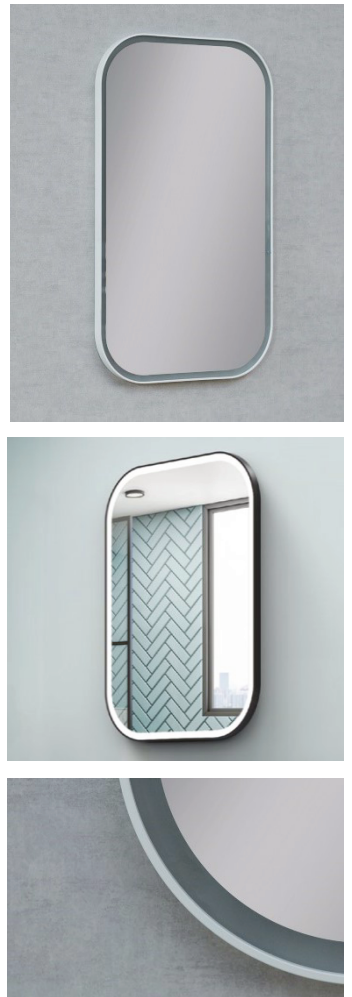

- **Integrierter Schminkspiegel (Zoom-Spiegel)**

- **Digitaluhr**

- **Sondermaße & Sonderformen**

Inhaltsverzeichnis

Seite 6-7	 Direkt und indirekt	 Nur direkt	 Nur indirekt	 Nur indirekt
Seite 8-9	 Nur direkt	 Nur indirekt	 Nur indirekt	 Nur indirekt
Seite 10-11	 Nur indirekt	 Nur indirekt	 Nur indirekt	 Nur indirekt
Seite 12-13	 Nur indirekt	 Nur direkt	 Nur direkt	 Nur direkt
Seite 14-15	 Nur indirekt	 Direkt und indirekt	 Direkt und indirekt	 Direkt und indirekt
Seite 16-17	 Direkt und indirekt	 Nur indirekt	 Nur direkt	 Nur indirekt
Seite 18-19	 Nur indirekt	 Nur indirekt	 Nur indirekt	 Nur indirekt
Seite 20-21	 Spiegelleuchte A	 Spiegelleuchte B	 Spiegelleuchte C	 Schminkspiegel

Nur Hintergrundlicht

- mit Metall-Rahmen
- Farben:
 - schwarz-matt
 - weiß-matt
 - gold-matt
- Wahlweise 3000K oder 4000K
- **Optional:**
 - Touch-Schalter
 - Spiegelheizung

Verfügbare Maße

W	H
50 x 100cm	60 x 80cm
60 x 100cm	90 x 80cm

Sondermaße auf Anfrage

MARCO LUX

Nur direktes Licht

- mit Metall-Rahmen
- Farben:
 - schwarz-matt
 - weiß-matt
 - gold-matt
- Wahlweise 3000K oder 4000K
- **Optional:**
 - Touch-Schalter
 - Spiegelheizung

Verfügbare Maße

W	H
50 x 100cm	60 x 80cm
60 x 100cm	90 x 80cm

Sondermaße auf Anfrage

EVO

Nur direktes Licht

- mit Metall-Rahmen
- Farben:
 - schwarz-matt
 - weiß-matt
 - silber-matt
- Wahlweise 3000K oder 4000K
- **Optional:**
 - Touch-Schalter
 - Spiegelheizung