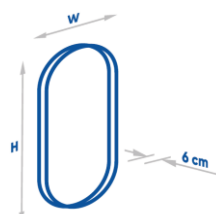

Verfügbare Maße

W	H
40 x 80cm	60 x 100cm
50 x 100cm	60 x 120cm

Sondermaße auf Anfrage