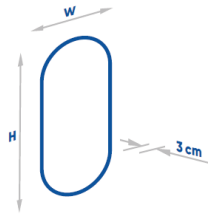

Verfügbare Maße

W	H
40 x 80cm	60 x 100cm
50 x 100cm	60 x 120cm

Sondermaße auf Anfrage