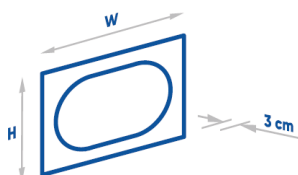

Verfügbare Maße

W	H
80 x 80 cm	120 x 80 cm
100 x 80 cm	140 x 80 cm

Sondermaße auf Anfrage

- Ohne Rahmen
- Wahlweise 3000K oder 4000K
- **Optional:**
 - Touch-Schalter
 - Spiegelheizung
 - Rauchglas

Standard

Rauchglas

VISTA

Hintergrundlicht mit direktem Lichtring

Verfügbare Maße

W	H
100 x 70 cm	120 x 70 cm
140 x 70 cm	

Sondermaße auf Anfrage

- Ohne Rahmen
- Wahlweise 3000K oder 4000K
- **Optional:**
 - Touch-Schalter
 - Spiegelheizung
 - Rauchglas