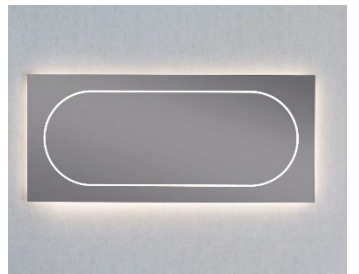

- Ohne Rahmen
- Wahlweise 3000K oder 4000K
- **Optional:**
  - Touch-Schalter
  - Spiegelheizung
  - Rauchglas

Standard

Rauchglas