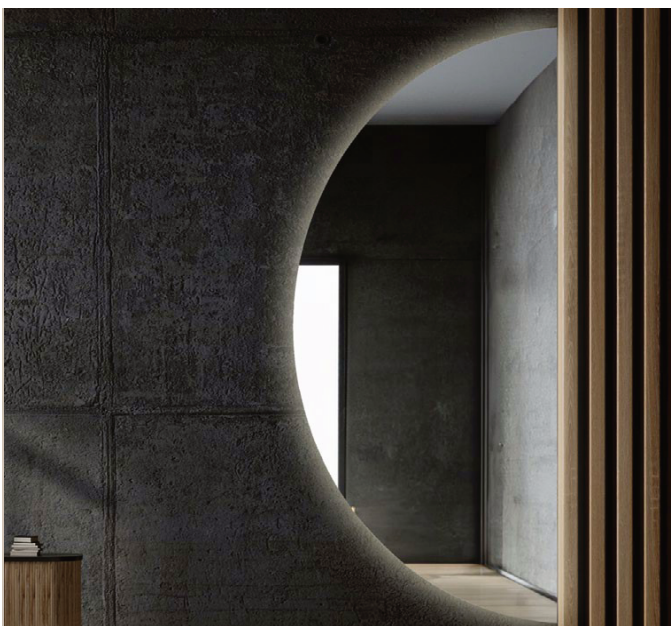

Sondermaße auf Anfrage

Standard

Rauchglas

Warm 3000K Neutral 4000K

IP44

DEMI

Nur Hintergrundlicht

- Ohne Rahmen
- Wahlweise 3000K oder 4000K
- **Optional:**
 - Touch-Schalter
 - Spiegelheizung
 - Rauchglas