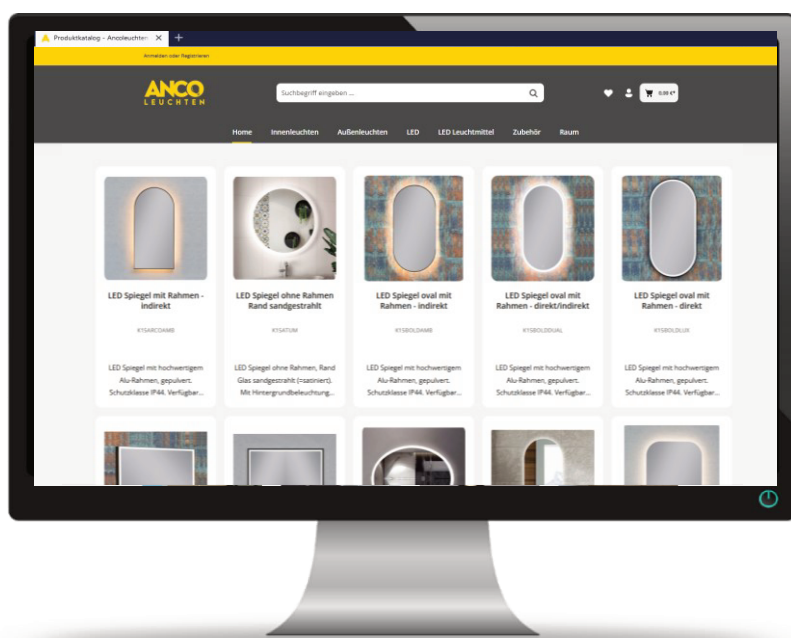

Schminkspiegel

Eigenschaften

- Vorderseite Standard-Spiegel
Hinterseite Zoom-Spiegel
- Material: Aluminium
- Farbe Schwarz oder weiß
- Mit Schalter
- Dreh- und schwenkbar
- Lichtfarbe: umschaltbar (CCT)
- Schutzklasse: IP20
- 7W, 205lm

Verfügbare Modelle

- **Schwarz:** art. R2001-3088
- **Weiß:** art. R2001-3087

Alle Produkte auch online:
www.shop.ancoleuchten.it

- ✓ Schnelle & einfache Bestellung
- ✓ Spiegel Konfigurator
- ✓ Preise & Lieferzeit sofort im Blick
- ✓ Angebote schnell selbst erstellen
- ✓ Datenblätter sofort verfügbar
- ✓ Übersichtliche Produktauswahl
- ✓ große Auswahl an:
 - technische Beleuchtung
 - dekorative Beleuchtung
 - LED Spiegel