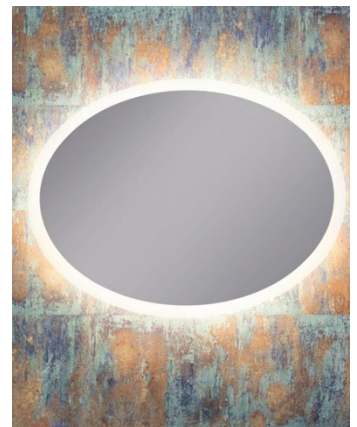

Verfügbare Maße
 100 x 67 cm - Ø 65 & Ø50
 120 x 82 cm - Ø 80 & Ø 60
 150 x 102 cm - Ø 100 & Ø 80
 Sondermaße auf Anfrage

GIO

Nur Hintergrundlicht

- Ohne Rahmen
- Rand außen ist sandgestrahht
- Wahlweise 3000K oder 4000K
- **Optional:**
 - Touch-Schalter
 - Spiegelheizung