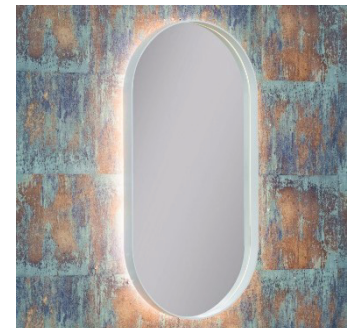

Verfügbare Maße

W	H
40 x 80cm	60 x 100cm
50 x 100cm	60 x 120cm

Sondermaße auf Anfrage

MAJA AMB

Nur Hintergrundlicht

- mit Metall-Rahmen
- Farben:
 - schwarz-matt
 - weiß-matt
 - gold-matt
- Wahlweise 3000K oder 4000K
- **Optional:**
 - Touch-Schalter
 - Spiegelheizung