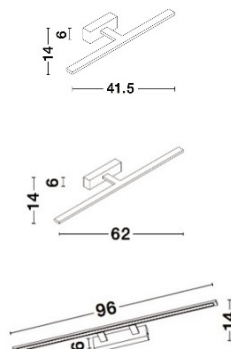

Verfügbare Maße

- | | | | |
|------------------|------------------|--|--|
| <small>W</small> | <small>H</small> | | |
| 40 x 80cm | 60 x 100cm | | |
| 50 x 100cm | 60 x 120cm | | |

Sondermaße auf Anfrage

Verfügbare Maße

- | | | |
|--------|---------|---------|
| ∅ 60cm | ∅ 70cm | ∅ 80cm |
| ∅ 90cm | ∅ 100cm | ∅ 120cm |

Sondermaße auf Anfrage

Spiegelleuchte A

Abstrahlung nach unten

Eigenschaften

- Licht nach unten
- Material: Aluminium
- Farbe schwarz oder weiß
- Lichtfarbe: 3000K
- Schutzklasse: IP44