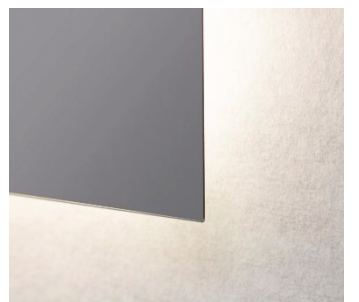

- Ohne Rahmen
- Wahlweise 3000K oder 4000K
- **Optional:**
  - Touch-Schalter
  - Spiegelheizung
  - Rauchglas

Standard

Rauchglas