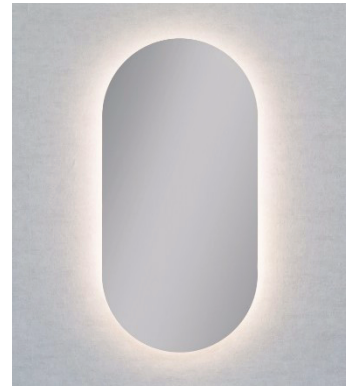

Verfügbare Maße

W	H		
40 x 80cm	60 x 100cm		
50 x 100cm	60 x 120cm		

Sondermaße auf Anfrage