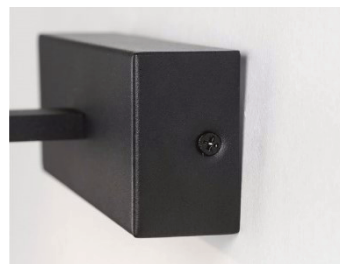

Verfügbare Maße

- | | | |
|--------|---------|---------|
| ∅ 60cm | ∅ 70cm | ∅ 80cm |
| ∅ 90cm | ∅ 100cm | ∅ 120cm |

Sondermaße auf Anfrage

Spiegelleuchte A

Abstrahlung nach unten

Eigenschaften

- Licht nach unten
- Material: Aluminium
- Farbe schwarz oder weiß
- Lichtfarbe: 3000K
- Schutzklasse: IP44