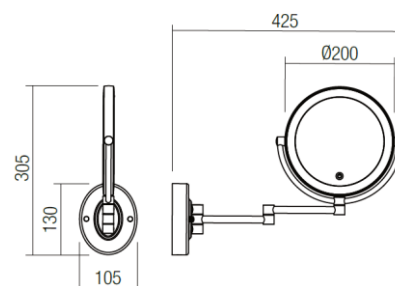

Verfügbare Modelle

- **Schwarz:** art. R2001-3088
- **Weiß:** art. R2001-3087