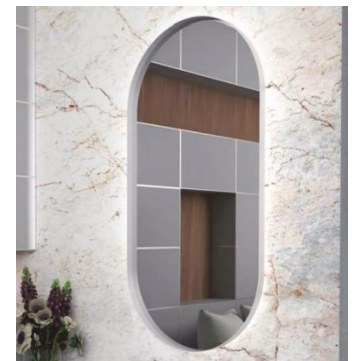

Verfügbare Maße

W	H
40 x 80cm	60 x 100cm
50 x 100cm	60 x 120cm

Sondermaße auf Anfrage

MAJA AMB

Nur Hintergrundlicht

- mit Metall-Rahmen
- Farben:
 - schwarz-matt
 - weiß-matt
 - gold-matt
- Wahlweise 3000K oder 4000K
- **Optional:**
 - Touch-Schalter
 - Spiegelheizung