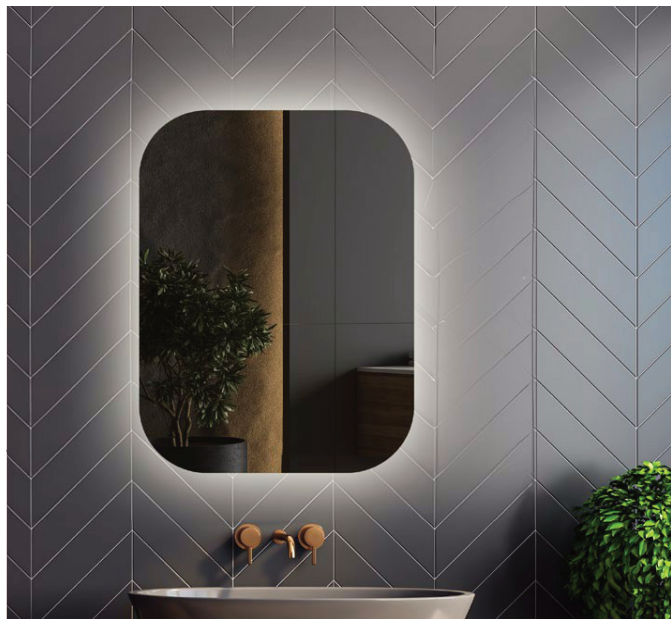

LISO

Nur Hintergrundlicht

- Ohne Rahmen
- Wahlweise 3000K oder 4000K
- **Optional:**
  - Touch-Schalter
  - Spiegelheizung
  - Rauchglas