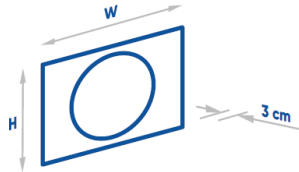

- | | | | |
|------------------|------------------|--|--|
| <small>W</small> | <small>H</small> | | |
| 60 x 70cm | 100 x 70cm | | |
| 80 x 70cm | 120 x 70cm | | |

Sondermaße auf Anfrage

MUNDO

Hintergrundlicht mit direktem Lichtring

Verfügbare Maße

W	H
80 x 80 cm	120 x 80 cm
100 x 80 cm	140 x 80 cm

Sondermaße auf Anfrage

- Ohne Rahmen
- Wahlweise 3000K oder 4000K
- **Optional:**
 - Touch-Schalter
 - Spiegelheizung
 - Rauchglas

Standard