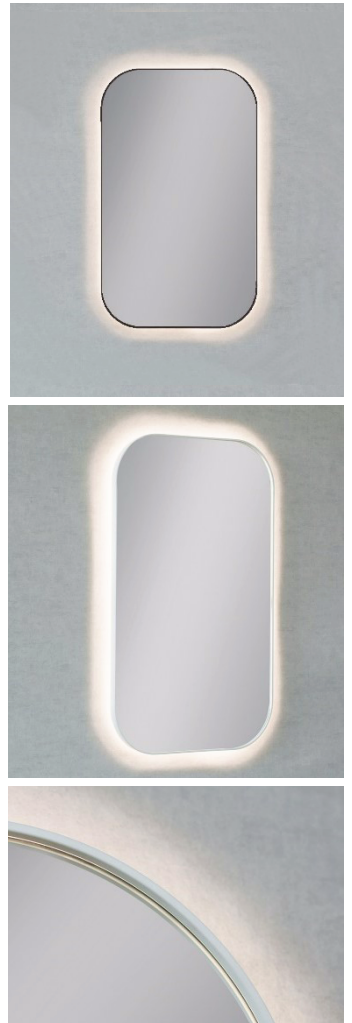

- **Integrierter Schminkspiegel (Zoom-Spiegel)**

- **Digitaluhr**

- **Sondermaße & Sonderformen**

Inhaltsverzeichnis

Seite 6-7	 Direkt und indirekt	 Nur direkt	 Nur indirekt	 Nur indirekt
Seite 8-9	 Nur direkt	 Nur indirekt	 Nur indirekt	 Nur indirekt
Seite 10-11	 Nur indirekt	 Nur indirekt	 Nur indirekt	 Nur indirekt
Seite 12-13	 Nur indirekt	 Nur direkt	 Nur direkt	 Nur direkt
Seite 14-15	 Nur indirekt	 Direkt und indirekt	 Direkt und indirekt	 Direkt und indirekt
Seite 16-17	 Direkt und indirekt	 Nur indirekt	 Nur direkt	 Nur indirekt
Seite 18-19	 Nur indirekt	 Nur indirekt	 Nur indirekt	 Nur indirekt
Seite 20-21	 Spiegelleuchte A	 Spiegelleuchte B	 Spiegelleuchte C	 Schminkspiegel

Verfügbare Maße

W	H
80 x 60cm	100 x 80cm
90 x 70cm	120 x 90cm

Sondermaße auf Anfrage

MOON

Nur Hintergrundlicht

- Ohne Rahmen
- Wahlweise 3000K oder 4000K
- **Optional:**
 - Touch-Schalter
 - Spiegelheizung
 - Rauchglas

Verfügbare Maße

W	H
50	100cm
70	140cm
60	120cm
80	160cm

Sondermaße auf Anfrage

Standard

Rauchglas

Warm 3000K Neutral 4000K

IP44

MARCO AMB

Nur Hintergrundlicht

- mit Metall-Rahmen
- Farben:
 - schwarz-matt
 - weiß-matt
 - gold-matt
- Wahlweise 3000K oder 4000K
- **Optional:**
 - Touch-Schalter
 - Spiegelheizung

Verfügbare Maße

W	H
50 x 100cm	60 x 80cm
60 x 100cm	90 x 80cm