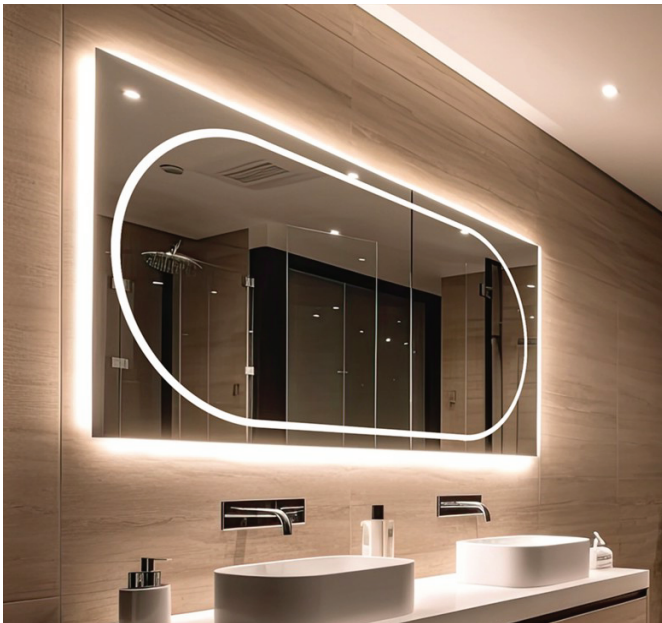

Verfügbare Maße

W	H
80 x 80 cm	120 x 80 cm
100 x 80 cm	140 x 80 cm

Sondermaße auf Anfrage

- Ohne Rahmen
- Wahlweise 3000K oder 4000K
- **Optional:**
 - Touch-Schalter
 - Spiegelheizung
 - Rauchglas

Standard

Rauchglas

VISTA

Hintergrundlicht mit direktem Lichtring

Verfügbare Maße

W	H
100 x 70 cm	120 x 70 cm
140 x 70 cm	

Sondermaße auf Anfrage

- Ohne Rahmen
- Wahlweise 3000K oder 4000K
- **Optional:**
 - Touch-Schalter
 - Spiegelheizung
 - Rauchglas