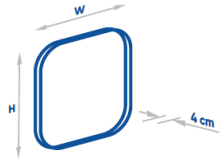

Verfügbare Maße

W	H
50 x 100cm	60 x 80cm
60 x 100cm	90 x 80cm

Sondermaße auf Anfrage