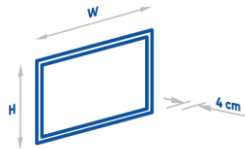

Verfügbare Maße

W	H
50 x 100cm	60 x 80cm
60 x 100cm	90 x 80cm

Sondermaße auf Anfrage

EVO

Nur direktes Licht

- mit Metall-Rahmen
- Farben:
 - schwarz-matt
 - weiß-matt
 - silber-matt
- Wahlweise 3000K oder 4000K
- **Optional:**
 - Touch-Schalter
 - Spiegelheizung

Verfügbare Maße

- | | | | | |
|-----------|-----------|------------|--|--|
| W | H | | | |
| 50 x 70cm | 80 x 70cm | 100 x 70cm | | |
| 60 x 70cm | 90 x 70cm | 120 x 70cm | | |

Sondermaße auf Anfrage

FRAME