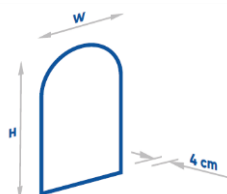

Verfügbare Maße

- | | | | |
|------------------|------------------|--|--|
| <small>W</small> | <small>H</small> | | |
| 40 x 80cm | 60 x 100cm | | |
| 50 x 100cm | 60 x 120cm | | |

Sondermaße auf Anfrage

Verfügbare Maße

- | | | |
|--------|---------|---------|
| ∅ 60cm | ∅ 70cm | ∅ 80cm |
| ∅ 90cm | ∅ 100cm | ∅ 120cm |

Sondermaße auf Anfrage

Spiegelleuchte A

Abstrahlung nach unten

Eigenschaften

- Licht nach unten
- Material: Aluminium
- Farbe schwarz oder weiß
- Lichtfarbe: 3000K
- Schutzklasse: IP44