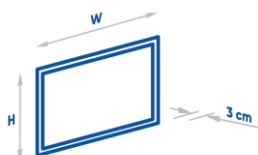

Verfügbare Maße

W	H		
60 x 80cm	80 x 80cm		
100 x 80cm	120 x 80cm		

Sondermaße auf Anfrage