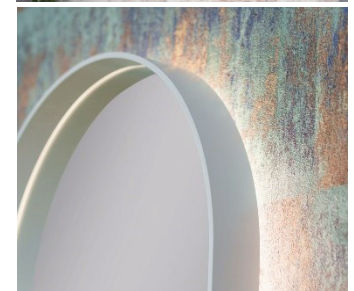

Verfügbare Maße

W	H
40 x 80cm	60 x 100cm
50 x 100cm	60 x 120cm

Sondermaße auf Anfrage

MAJA AMB

Nur Hintergrundlicht

- mit Metall-Rahmen
- Farben:
 - schwarz-matt
 - weiß-matt
 - gold-matt
- Wahlweise 3000K oder 4000K
- **Optional:**
 - Touch-Schalter
 - Spiegelheizung