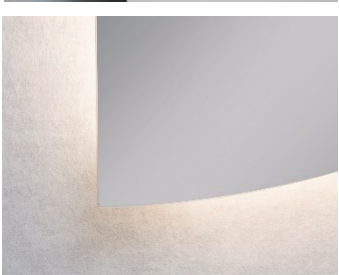

CORTE

Nur Hintergrundlicht

- Ohne Rahmen
- Wahlweise 3000K oder 4000K
- **Optional:**
  - Touch-Schalter
  - Spiegelheizung
  - Rauchglas

Verfügbare Maße

H	W	C
120	105	80cm
80	67	60cm
120	109	70cm
90	73	70cm
140	119	100cm
100	80	80cm
140	124	90cm

Sondermaße auf Anfrage

Standard

Rauchglas

Warm 3000K   Neutral 4000K

IP44

DEMI

Nur Hintergrundlicht

- Ohne Rahmen
- Wahlweise 3000K oder 4000K
- **Optional:**
  - Touch-Schalter
  - Spiegelheizung
  - Rauchglas

Verfügbare Maße

W	H
50	100cm
70	140cm
60	120cm
80	160cm

Sondermaße auf Anfrage

Standard

Rauchglas

Warm 3000K   Neutral 4000K

IP44