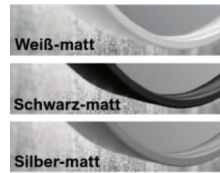

- mit Metall-Rahmen
- Farben:
  - schwarz-matt
  - weiß-matt
  - silber-matt
- Wahlweise 3000K oder 4000K
- **Optional:**
  - Touch-Schalter
  - Spiegelheizung