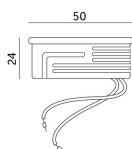

Panoramica

Modulo LED 6W 435lm 3000K 36° dimmerabile

Codice prodotto: E13540635

6W