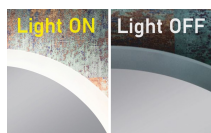

Panoramica

Specchio LED con bordo sabbaiato

Codice prodotto: K15ATUM.83

Opzioni

Dimensioni

Ø60cm

Ø70cm

Ø80cm

Ø90cm

Ø100cm

Ø120cm

Emissione di luce

Emissione diretta e indiretta

Colore della luce

2700K

3000K

4000K

Interruttore

senza interruttore touch

con interruttore touch

Anti-appannamento

senza tappetino riscaldante

con tappetino riscaldante

Specchio cosmetico integrato

senza specchio zoom

con specchio zoom Ø15cm

con specchio zoom Ø20cm

Descrizione

Specchio LED senza cornice con retroilluminazione. Il bordo è sabbaiato, quindi emette leggermente più luce nella parte anteriore - classe di protezione IP44.

Striscia LED COB da 12 V di alta qualità (senza puntini - nessun punto LED visibile!)

Opzionale: interruttore touch, riscaldamento dello specchio, colore speciale della cornice (colori RAL), colore della luce speciale (2700K, RGB), vetro fumé (vetro nero), specchio cosmetico integrato, orologio digitale integrato, dimensioni speciali e Forme speciali.

Si prega di notare i costi di trasporto speciali (merci ingombranti).