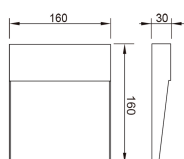

Panoramica

Applique LED 16x16cm Corten

Codice prodotto: M177642

Descrizione

Lampada da parete a LED quadrata in alluminio, colore Corten, incl. LED 6W - 420lm - 3000K, emissione diffusa verso il basso, dimensioni 160 x 160 x 30 mm, grado di protezione IP54