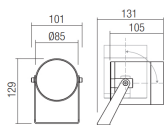

Panoramica

Faretto a LED corten IP65

Codice prodotto: R20RK15WWCT

Descrizione

Luce LED espositiva in Corten, inclusi LED 22W - 1549lm - 3000K, angolo di fascio 38°, dimensioni L.131 x 101 x 129 mm, orientabile, grado di protezione IP65+IK06, montaggio a parete o a soffitto, disponibile anche in 2700K e 24 VDC