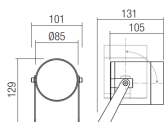

## Descrizione

Luce LED per display in antracite, incluso LED 22W - 1549lm - 3000K, angolo di fascio 38°, dimensioni L.131 x 101 x 129 mm, orientabile, grado di protezione IP65+IK06, montaggio a parete o a soffitto, disponibile anche in 2700K e 24 VDC