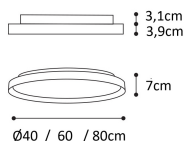

#### Dimensioni

Ø40cm

Ø60cm

Ø80cm

#### Dimmerabile

non dimmerabile

dimmerabile TRIAC

dimmerabile DALI/PUSH