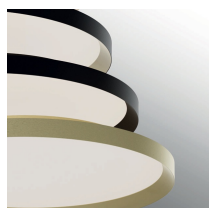

Panoramica

Plafoniera LED diretta/indiretta CCT bianco

Codice prodotto: L481274851

Opzioni

Dimensioni

Ø40cm

Ø60cm

Ø80cm

Dimmerabile

non dimmerabile

dimmerabile TRIAC

dimmerabile DALI/PUSH

Descrizione

Plafoniera a LED con emissione di luce diretta e indiretta. Corpo in metallo con diffusore in PMMA opalino leggermente incassato. LED 30W + 6W, 2.520lm, CRI90, angolo di fascio luminoso 160°. Colore della luce commutabile: 3000K o 4000K. Grado di protezione IP20.