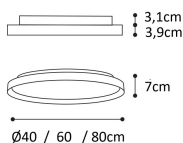

Panoramica

Plafoniera LED diretta/indiretta CCT bianco

Codice prodotto: L481274851

Opzioni

Dimensioni

Ø40cm

Ø60cm

Ø80cm

Dimmerabile

non dimmerabile

dimmerabile TRIAC

dimmerabile DALI/PUSH

Descrizione

Plafoniera a LED con emissione di luce diretta e indiretta. Corpo in metallo con diffusore in PMMA opalino leggermente incassato. LED 30W + 6W, 2.520lm, CRI90, angolo di fascio luminoso 160°. Colore della luce commutabile: 3000K o 4000K. Grado di protezione IP20.