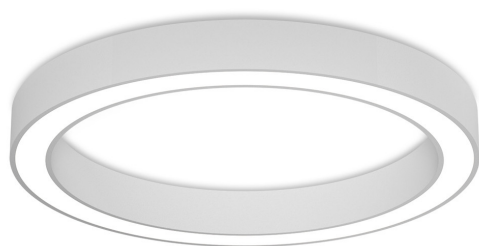

Panoramica

Anello luminoso a soffitto a LED bianco CCT

Codice prodotto: L481273651D

Opzioni

Dimensioni

Ø60cm

Ø80cm

Dimmerabile

dimmerabile TRIAC

dimmerabile DALI/PUSH

Descrizione

Plafoniera LED ad anello, corpo in metallo con copertura in PMMA opalino. LED 50W, 3.700lm, CRI90, angolo di fascio 160°. Colore della luce commutabile: 3000K o 4000K. grado di protezione IP20