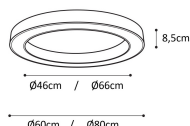

Panoramica

Anello luminoso a soffitto a LED bianco CCT

Codice prodotto: L481273651D

Opzioni

Dimensioni

Ø60cm

Ø80cm

Dimmerabile

dimmerabile TRIAC

dimmerabile DALI/PUSH

Descrizione

Plafoniera LED ad anello, corpo in metallo con copertura in PMMA opalino. LED 50W, 3.700lm, CRI90, angolo di fascio 160°. Colore della luce commutabile: 3000K o 4000K. grado di protezione IP20