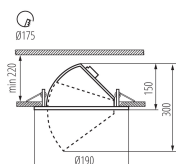

Panoramica

Faretto da incasso LED 23W estensibile bianco

Codice prodotto: K0422841

Descrizione

Faretto da incasso a LED rotondo, estensibile e orientabile, colore bianco, dimensioni Ø190 x 300 mm, foro di apertura Ø175mm, incl. LED 23W - 2510lm - 4000K, angolo di fascio 45°, materiale alluminio/vetro, IP20