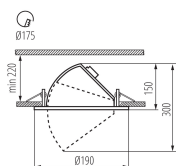

Panoramica

Faretto da incasso LED 23W estensibile nero

Codice prodotto: K0422842

Descrizione

Faretto da incasso a LED rotondo, estensibile e orientabile, colore nero, dimensioni Ø190 x 300 mm, foro di apertura Ø175mm, incl. LED 23W - 2510lm - 4000K, angolo di fascio 45°, materiale alluminio/vetro, IP20