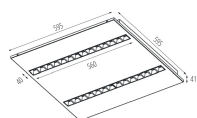

Panoramica

Pannello LED 60x60 4000K bianco

Codice prodotto: K0435868

Descrizione

Pannello LED Pro con lenti. LED 39W, 4000K 5.400lm, UGR<16, CRI80. Angolo del fascio luminoso 80°. Colore: bianco. Dimensioni pannello: 595x595xH.41mm. On/Off, non dimmerabile. È possibile ordinare molte altre varianti (più/meno lumen, dimmerabile TRIAC o DALI).