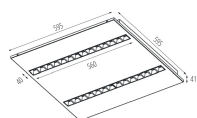

Panoramica

Pannello LED 60x60 3000K bianco

Codice prodotto: K0435852

Descrizione

Pannello LED Pro con lenti. LED 39W, 3000K 5.400lm, UGR<16, CRI80. Angolo del fascio luminoso 80°. Colore: bianco. Dimensioni pannello: 595x595xH.41mm. On/Off, non dimmerabile. È possibile ordinare molte altre varianti (più/meno lumen, dimmerabile TRIAC o DALI).