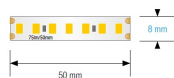

Panoramica

Striscia LED 14,4W IP20 24V

Codice prodotto: N183SLEHFAWW7002EH15-25

Opzioni

14,4W /m

Colore della luce

2700K

3000K

Unità di imballaggio

Bobina 5m

Bobina 25m

Descrizione

Striscia LED 24 VDC, 14,4 W/m, 1568 lm/m, CRI90, 140 LED/s, IP20. Ore di utilizzo: 54.000 ore. Separabili ogni 50 mm. Larghezza: 8 mm