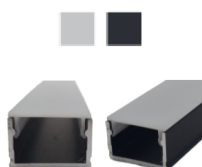

Panoramica

Profilo LED PREMIUM 19x13 Nero con cover nera

Codice prodotto: R8PB701+R8CB701-2

Opzioni

Unità di imballaggio

Profilo 2m

Descrizione

Lunghezza 2 m o 3 m. Profilo in alluminio nero 19x13mm con cover NERA (riduzione della luce circa -70%). Il profilo si caratterizza per l'elevata qualità e la copertura sovrapposta, grazie alla quale non è visibile alcun bordo in alluminio.